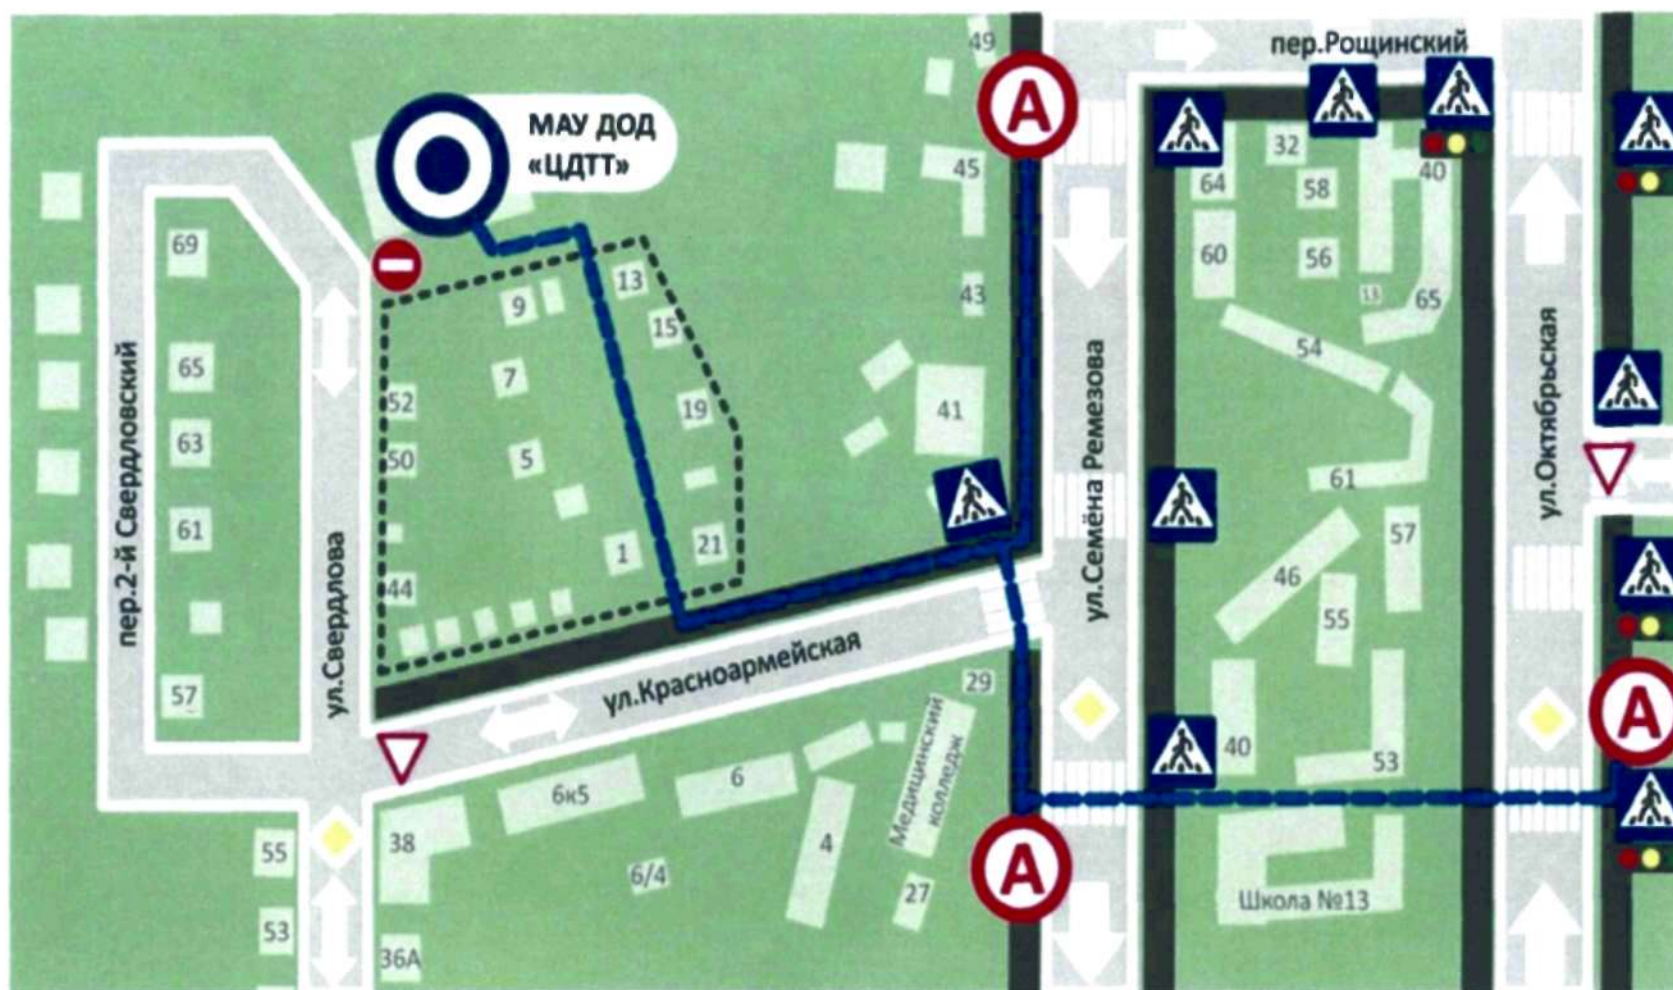

План-схема расположения МАУ ДО г.Тобольска СП «ЦДТТ»  
пути движения транспортных средств и воспитанников (детей).

### Условные обозначения

- направление движения транспортных средств (двухстороннее движение)

- направление движения транспортных средств (одностороннее движение)

- жилая зона

- путь движения воспитанников в/из МАУ ДОД «ЦДТТ»

- МАУ ДОД «Центр детского технического творчества»

- знак «Уступи дорогу»

- тротуар

- остановочный комплекс

- знак «Главная дорога»

- пешеходный переход

- светофор

- знак «Въезд запрещен»