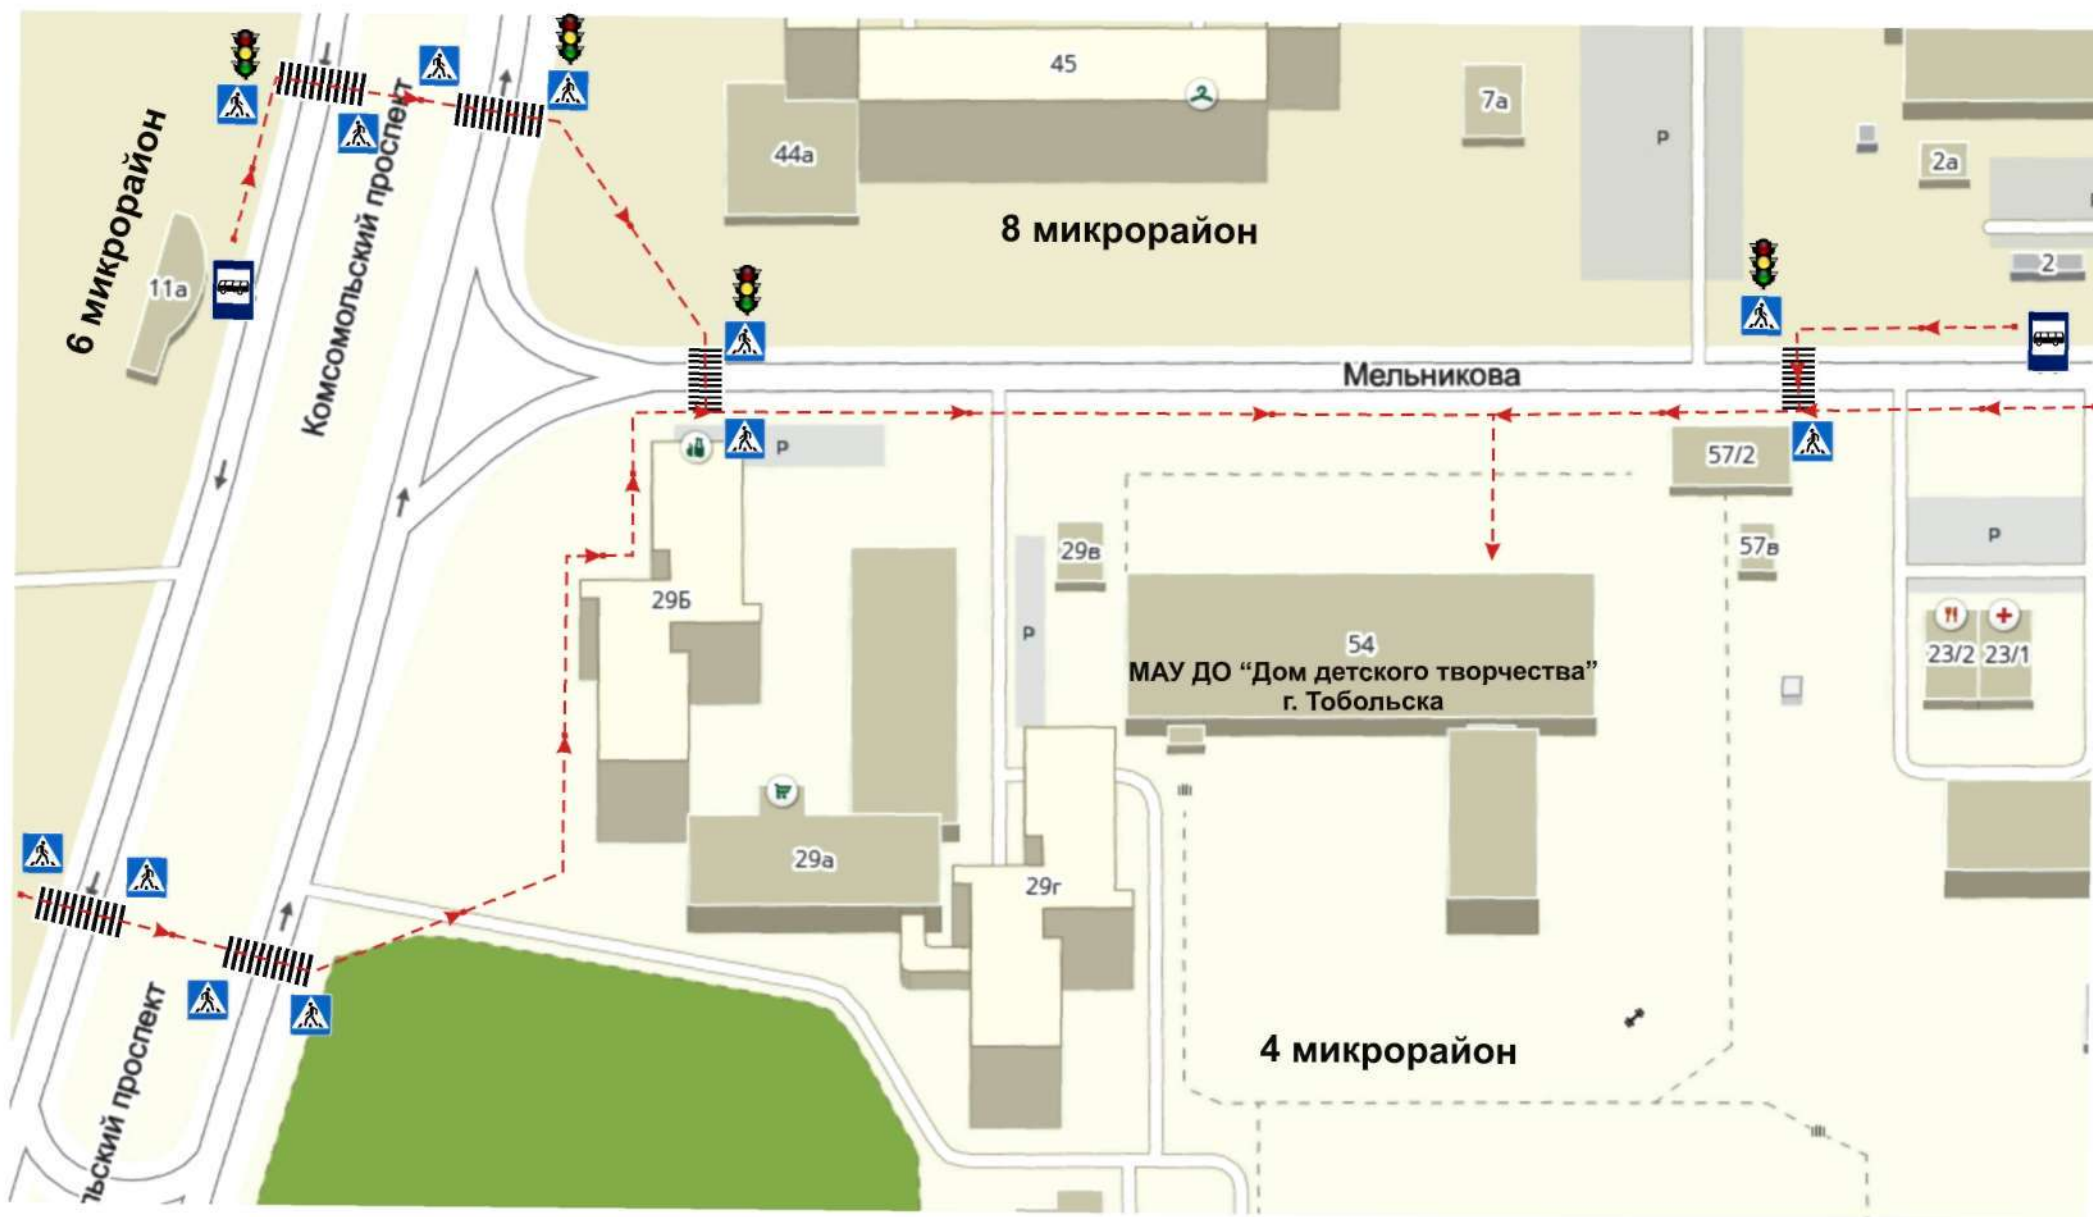

Схема безопасного маршрута в МАУ ДО "Дом детского творчества" г. Тобольска (4 мкр., 54)

Условные обозначения:

5.19.1 Пешеходный переход

5.19.2 Пешеходный переход

5.16 Место остановки автобуса

1.14.1 "Зебра"